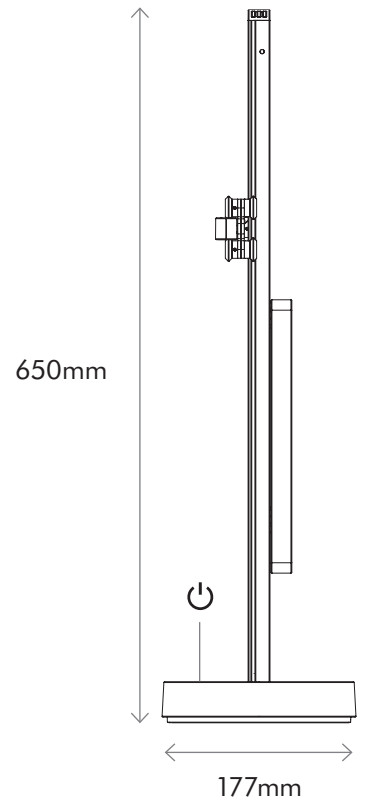

3 Axis Glide™ (スリーアクシスグライド) モーションの採用により、平行、垂直方向に調節でき、360°回転させることができます。タッチセンサー式の高精度調光機能と、前回消灯時の明るさを記憶するメモリー機能が備わっています。

仕様概要:

ヒートパイプ冷却テクノロジーと3 Axis Glide™ (スリーアクシスグライド) モーションが搭載されたデスク用LEDタスクライト。タッチセンサー式調光とメモリー機能完備。

正面図

側面図

*LEDの寿命はLED L70に基づいて計算されています。

電気系統

入力電圧/周波数: 100-240V, 50/60Hz

定格消費電力: 12W

コード長: 2.5m

光学

梱包時重量・サイズ

正味重量: 4.4kg

梱包時重量: 6.2kg

梱包時本体サイズ:

*LEDの寿命はLED L70に基づいて計算されています。

配光データ

製品の色

ブラックブラック(BB) ブラックシルバー(BS)
ホワイトシルバー(WS)