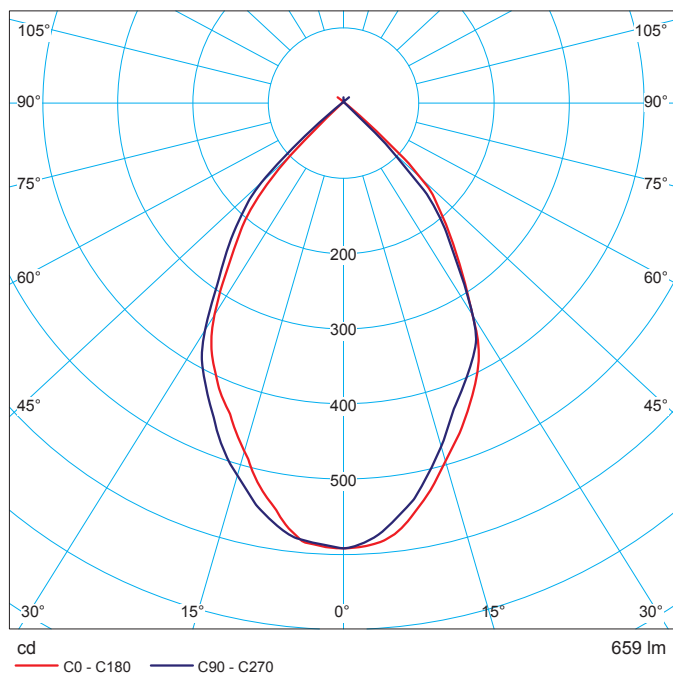

梱包時重量・サイズ

正味重量: 4.4kg

梱包時重量: 6.2kg

梱包時本体サイズ:

*LEDの寿命はLED L70に基づいて計算されています。

配光データ

製品の色

ブラックブラック(BB) ブラックシルバー(BS)
ホワイトシルバー(WS)