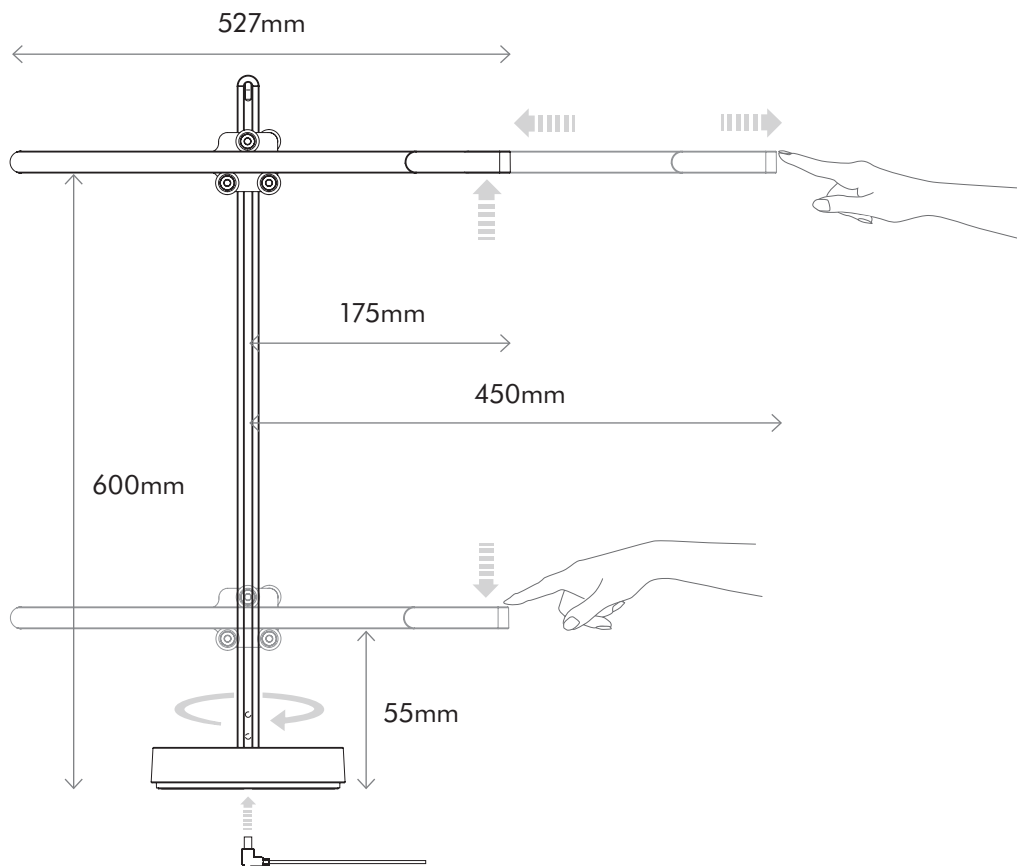

技術仕様

CSYS™ (シーシス) task lightsは、光が必要な範囲を正確に明るく照射します。ヒートパイプテクノロジーがLEDを冷却し、最大144,000時間*明るさを維持します。CSYS™ (シーシス) task lightsには、電球色(2700K)の高出力LEDが8つ搭載されており、それらのLEDは円錐状の反射体に収められているため、グレア(まぶしさ)を感じさせません。CSYS™ (シーシス) task lightsは、英国規格協会(BSI)が発行するBS EN規格(BS EN12464-1)の屋内作業場の照度基準を上回る照明です。

3 Axis Glide™ (スリーアクシスグライド) モーションの採用により、平行、垂直方向に調節でき、360°回転させることができます。タッチセンサー式の高精度調光機能と、前回消灯時の明るさを記憶するメモリー機能が備わっています。

仕様概要:

ヒートパイプ冷却テクノロジーと3 Axis Glide™ (スリーアクシスグライド) モーションが搭載されたデスク用LEDタスクライト。タッチセンサー式調光とメモリー機能完備。

正面図

側面図

*LEDの寿命はLED L70に基づいて計算されています。

電気系統

入力電圧/周波数: 100-240V, 50/60Hz

定格消費電力: 12W

コード長: 2.5m

光学

梱包時重量・サイズ

正味重量: 4.4kg

梱包時重量: 6.2kg

梱包時本体サイズ:

*LEDの寿命はLED L70に基づいて計算されています。

配光データ

製品の色

ブラックブラック(BB) ブラックシルバー(BS)
ホワイトシルバー(WS)