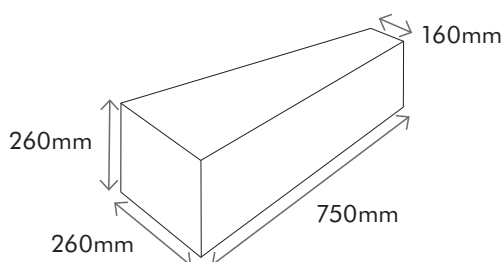

梱包時重量・サイズ

正味重量: 4.4kg

梱包時重量: 6.2kg

梱包時本体サイズ:

*LEDの寿命はLED L70に基づいて計算されています。

配光データ

製品の色

ブラックブラック(BB) ブラックシルバー(BS)
ホワイトシルバー(WS)